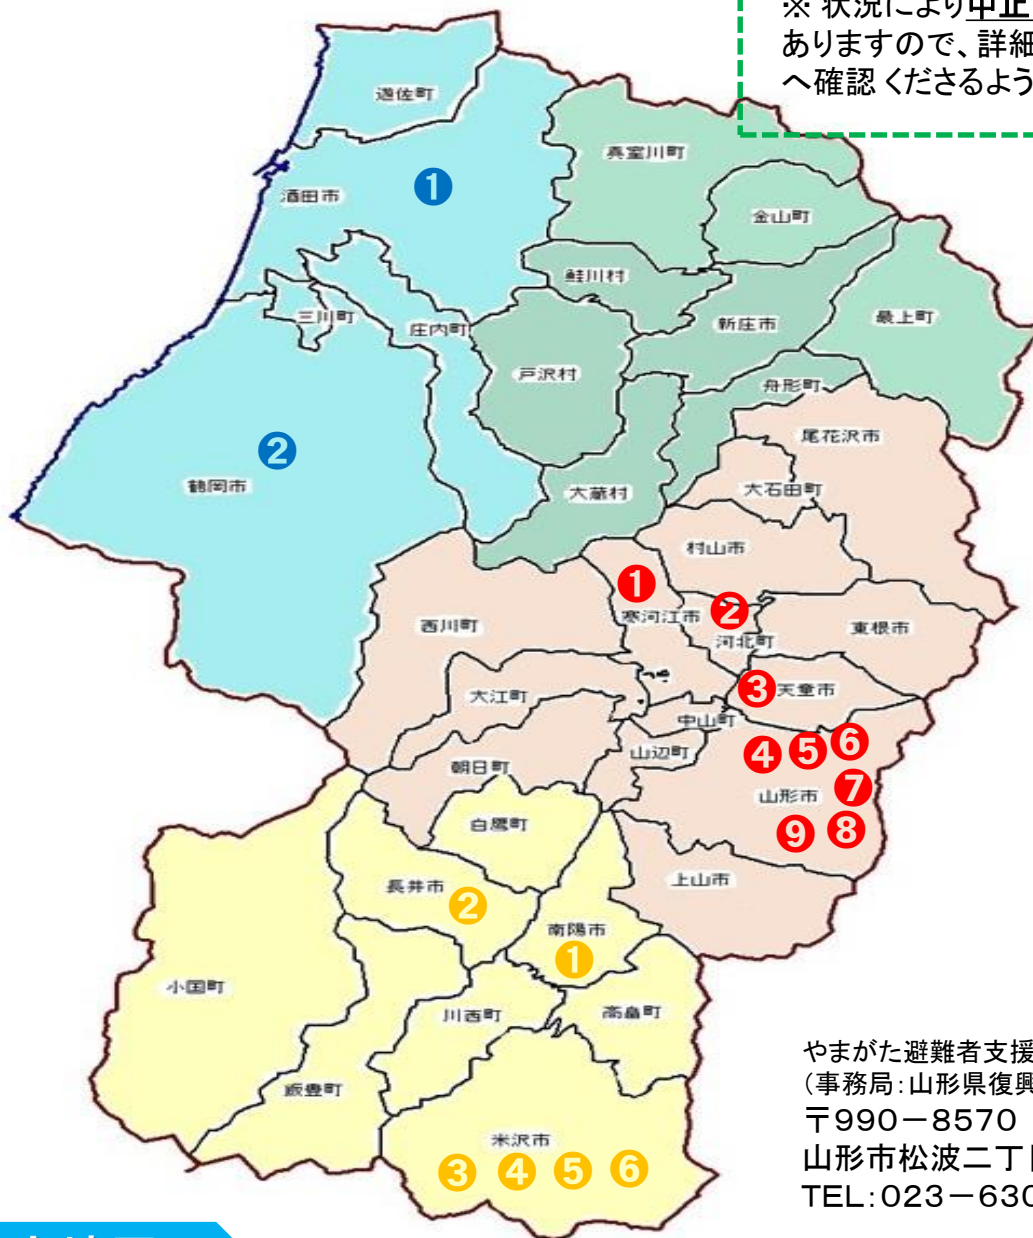

山形県内の避難者相談会・交流会一覧

※ 状況により中止・変更になる場合がありますので、詳細は「お問い合わせ先」へ確認ください。

やまがた避難者支援協働ネットワーク
 (事務局: 山形県復興・避難者支援室)
 〒990-8570
 山形市松波二丁目8-1
 TEL: 023-630-3100

庄内地区

市町村	交流会名	開催日時	開催会場	お問い合わせ先
酒田市	① こんにちわサロンwith避難者相談会	第3火曜日	酒田市地域福祉センター	酒田市社会福祉協議会
鶴岡市	② 保養家族との交流会	8月	保養所としている民家	フクシマの子どもの未来を守る家

村山地区

市町村	交流会名	開催日時	開催会場	お問い合わせ先
寒河江市	① 避難者帰還者交流会	未定	寒河江市内	特定非営利活動法人 やまがた絆の架け橋 ネットワーク
河北町	② すもも摘み取り体験と農家交流	7月～8月	大江町内	ハチドリ一滴の会
	じゃが芋掘り体験	7月～8月	寒河江市内ほか	
	八丁蜻蛉観察会	7月～8月	大江町内	
	古代蓮生息観察会	7月～8月	大江町内	
	野菜摘み取り体験	8月～10月	寒河江市内ほか	
	秘伝豆摘み取り体験	10月	寒河江市内ほか	
	子姫芋掘り体験	10月	寒河江市内ほか	
	芋煮作り伝承交流会	10月	河北町内	
ワイルド野外体験交流	8月～10月	河北町内		
天童市	③ ちえっと寄れ茶～	年6回	天童市総合福祉センター	天童市社会福祉協議会
山形市	④ 浜通り交流会	毎月1回 13:30～15:30	未定	山形市避難者交流 支援センター
	クラフトカフェ	不定期	市内公民館等	
	こどもday!	不定期	市内公民館等	
	ふくしま就職相談会	第3木曜日 13:30～15:30	市内公民館、 山形市総合福祉センター	

村山地区

市町村	交流会名	開催日時	開催会場	お問い合わせ先	
山形市	⑤ 花・はな会	原則第2月曜日 10:00~12:00	山形市総合福祉センター 1階会議研修室	山形市社会福祉協議会	
	⑥	ジャガイモ掘り取り体験	4月~7月	山形市	山形アグリアカデミー 
		芋煮会	9月下旬		
		大根収穫	10月中旬		
		収穫感謝、餅つき	11月下旬		
		味噌作り体験	1月		
		そば打ち体験	2月		
	⑦ わくわくのたねの会	年5回程度 (R5.7月~R6.2月)	山形県内各地	特定非営利活動法人 山形の公益活動を 応援する会・アミル	
	⑧ 敬寿園 花壇づくり	第2土曜日 (R5.4月~10月)	敬寿園(妙見寺)	自然と人間を学ぶ会	
⑨ 今後の暮らし応援のつどい	7月上旬	山形市総合福祉センター	山形県復興・避難者支援室		

置賜地区

市町村	交流会名	開催日時	開催会場	お問い合わせ先
南陽市	① がんばろう東北 憩いと交流の広場	第1月曜日	南陽市健康長寿センター	南陽市社会福祉協議会
	② 定期交流会	6,8,3月	長井市老人福祉センター	長井市社会福祉協議会
米沢市	③ サロン「この指と～まれっ！」	年10回	置賜総合文化センター	米沢市社会福祉協議会
	③ イベント「スマイル」	年2回	未定	
	カフェ「なじょしたあ」	月1回	株式会社 安部利吉商店	
	④ 野の花交流会 (料理教室・その他)	月1回	置賜総合文化センター	米沢友の会 避難者支援センターおいで
	④ 芋煮会	未定	松川河川敷	米沢市教職員組合 避難者支援センターおいで
	④ クリスマス会	未定	万世コミュニティ センター	避難者支援センターおいで
⑤ 竹輪クラブ	月1回	あおぞら館	特定非営利活動法人 青空保育たけの子	
⑥ 今後の暮らし応援のつどい	7月上旬	置賜総合文化センター	山形県復興・避難者支援室	