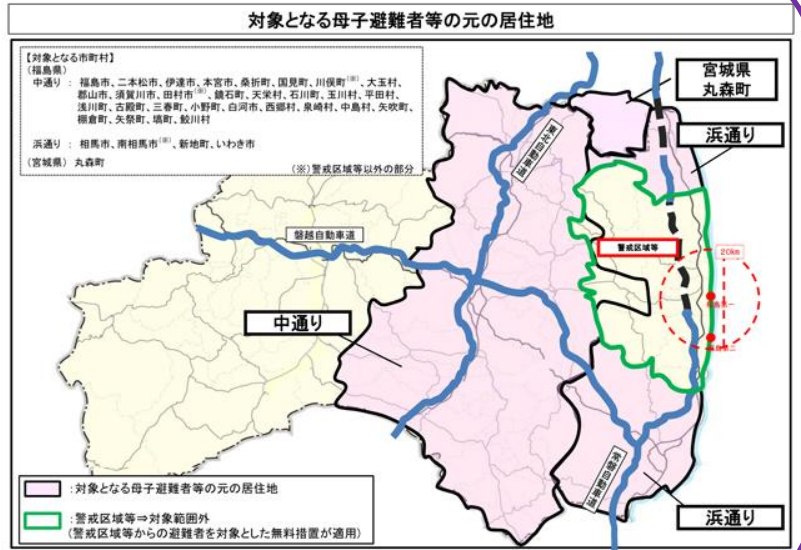

路肩の雪もどんどん消えていたのに、春分の日を過ぎての雪マークのお天気にはびっくりでしたね～。

寒暖の差が激しい時期ですから、朝晩と昼間、上着を一枚着たり脱いだりして、こまめに体温調節をなさってください。

高齢者や小さなお子さんは、自分で調節できない場合がありますから、ご家族の方が声かけてあげてくださいね。

花粉症対策もお早めになさってくださいね。

原発事故による母子避難者等に対する高速道路の無料措置について

国土交通省・復興庁は、平成 25 年 3 月 15 日に、原発事故による母子避難者等に対する高速道路の無料措置実施を発表しました。（「支援だより No.69」に記載した通り、区域内避難者の方の高速道路無料措置は平成 26 年 3 月末まで延長されています）

今回の対象者は、原発事故発生時に福島県浜通り・中通りと宮城県丸森町に居住していた方で、現在その地域から避難し二重生活を強いられている母子避難者世帯です。

対象走行区間は、鶴岡市避難者の場合、月山 I C から、避難元の最寄りの I C の区間となる予定です。通行する際は対象者であることの証明書と本人確認書類（運転免許等）が必要です。（避難元市町村へ必要書類を提示し、無料措置対象者であることの証明書を発行してもらう）

実施は、関係市町村との調整終了後、平成 25 年度予算成立を目途に開始し、平成 26 年 3 月末までです。

～めざせ！！心も体もスッキライフ～