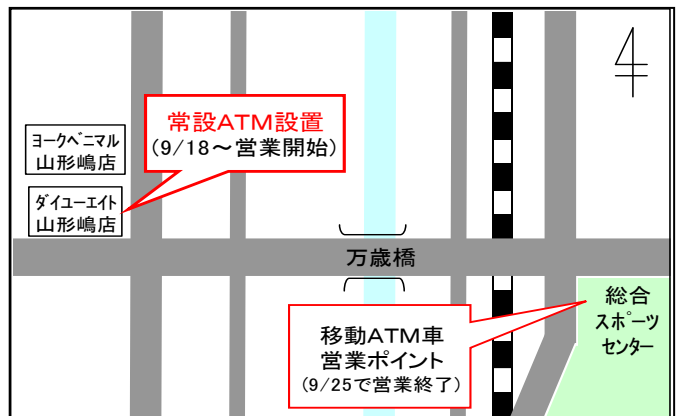

ATM

◆◇東邦銀行常設ATMのご案内◆◇

センターからのお知らせ
次回は10月8日発行予定です

山形市避難者交流支援センター

開館時間 午前9:30～午後5:00

〒990-0075 山形市落合町1
山形市総合スポーツセンター 3F

月曜日休館 (月曜日が祝日の場合は翌日休館)
水曜日 福島市職員による相談窓口開設 10:30～15:00
木曜日 福島県職員による相談窓口開設 13:30～16:00
金曜日 東邦銀行移動店舗(ATM車)来場 10:00～15:00
※2015年9月25日まで